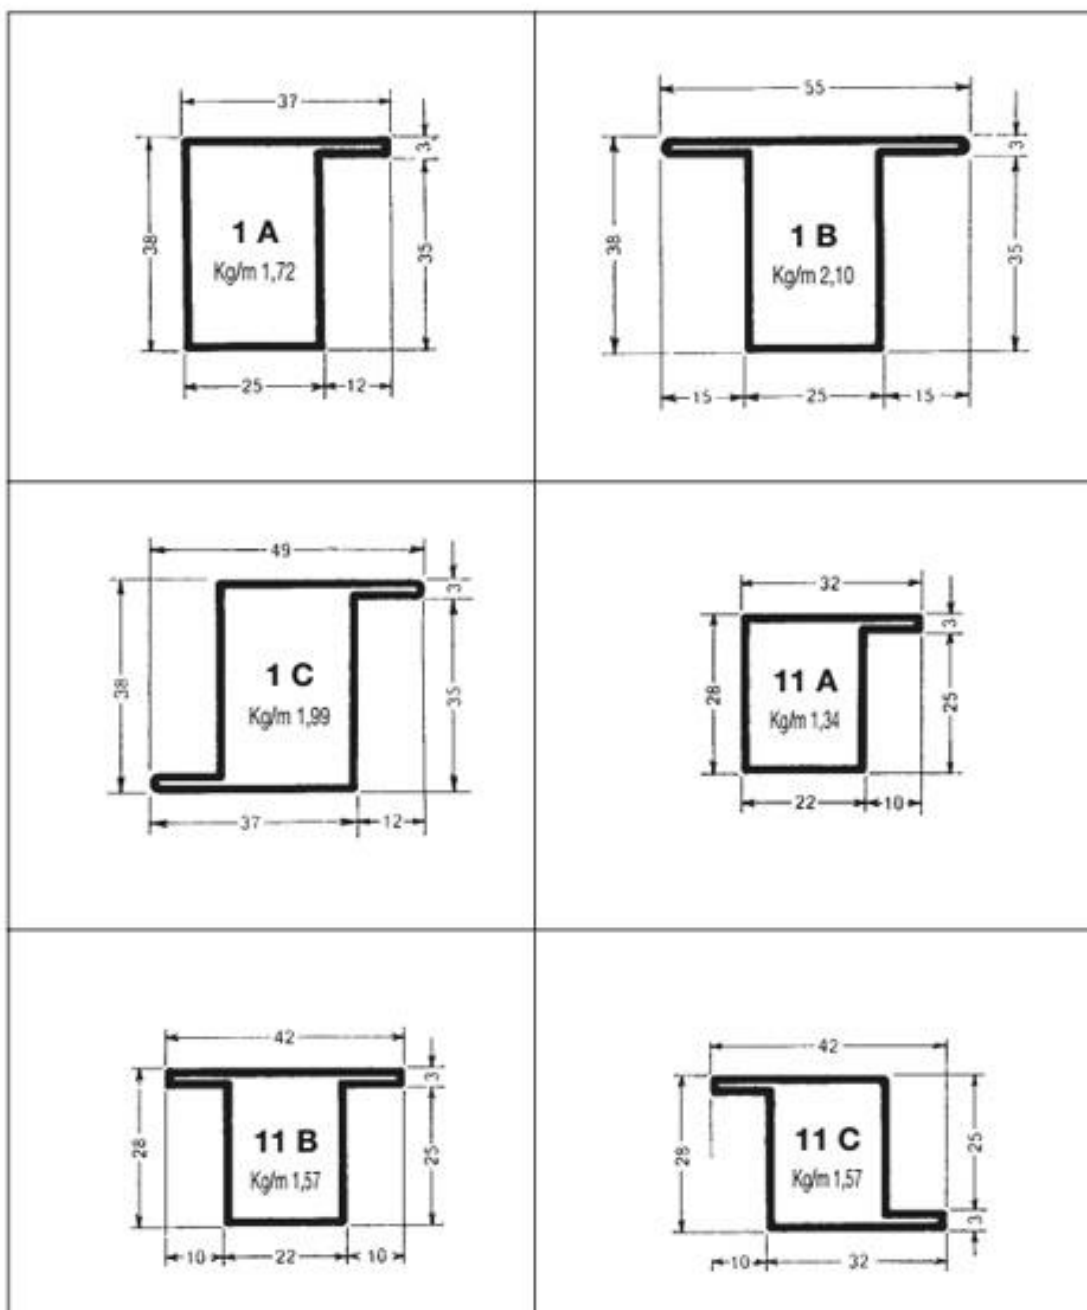

TUBOLARI PER SERRAMENTI
SPESSORE mm 1,5

• Zincati richiedere 

TUBOLARI PER SERRAMENTI

SPESSORE mm 1,5

• Zincati richiedere 

TUBOLARI PER SERRAMENTI
SPESSORE mm 1,5