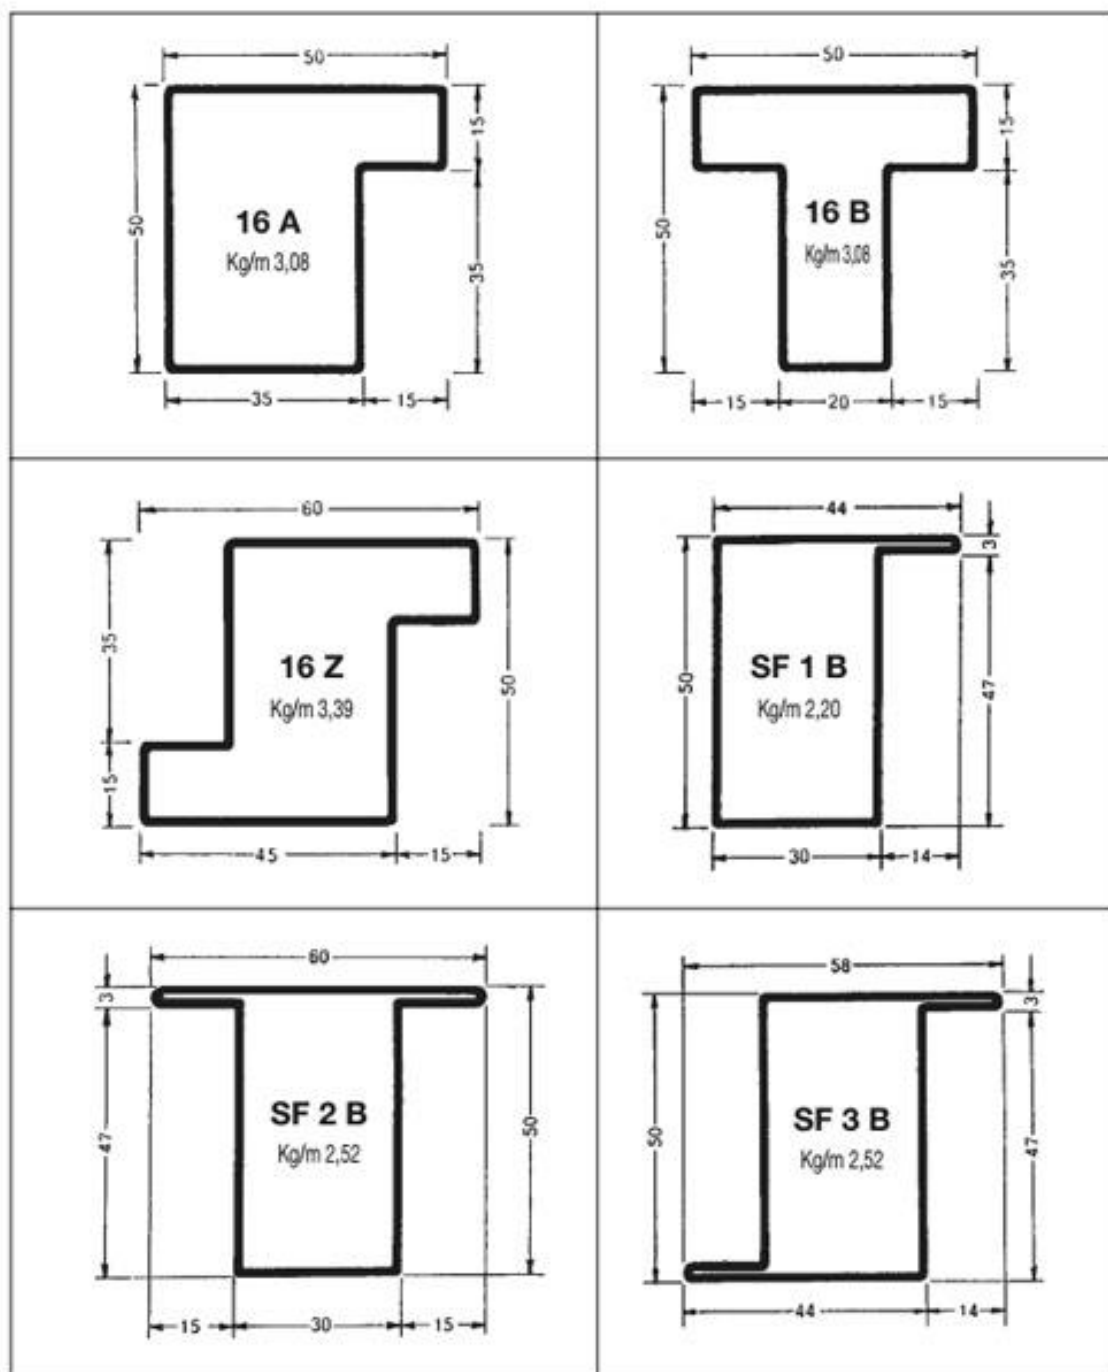

TUBOLARI PER SERRAMENTI
SPESSORE mm 1,5

• Zincati richiedere 

TUBOLARI PER SERRAMENTI

SPESSORE mm 1,5

• Zincati richiedere 

TUBOLARI PER SERRAMENTI
SPESSORE mm 1,5